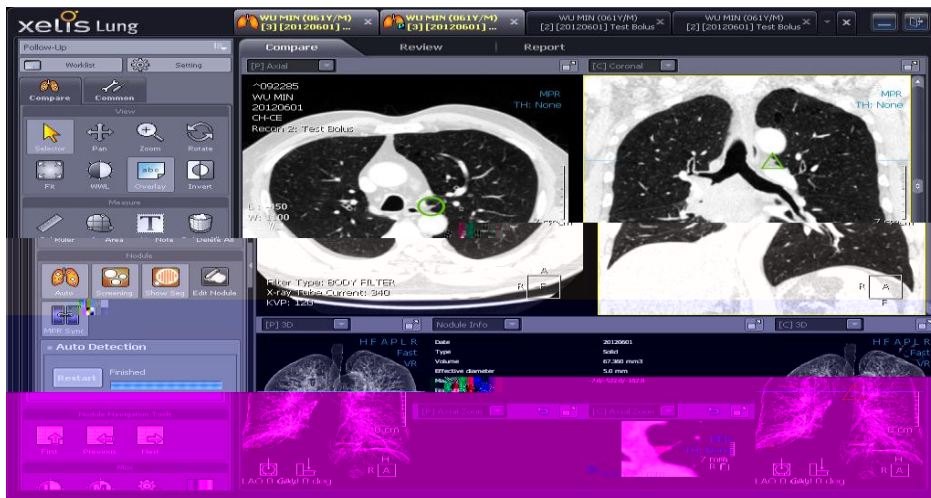

控件系统注册是通过Windows系统对控件进行识别，在您首次使用控件或更新控件时必须进行控件系统注册。

您可以通过以下方法进行控件系统注册：

.. 执行REG. BAT自动完成控件系统注册。

--	--	--	--

--	--	--	--

2.3

()

2.