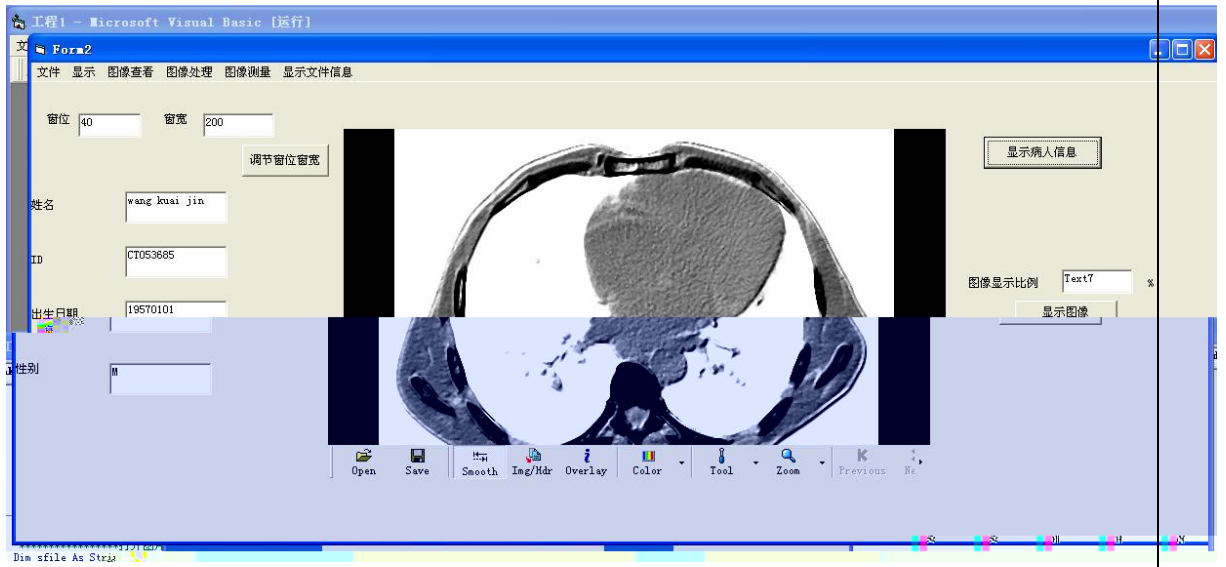

控件系统注册是通过Windows系统对控件进行识别，在您首次使用控件或更新控件时必须进行控件系统注册。

您可以通过以下方法进行控件系统注册：

.. 执行REG. BAT自动完成控件系统注册。

--	--	--	--

--	--	--	--

2.3

()

2.