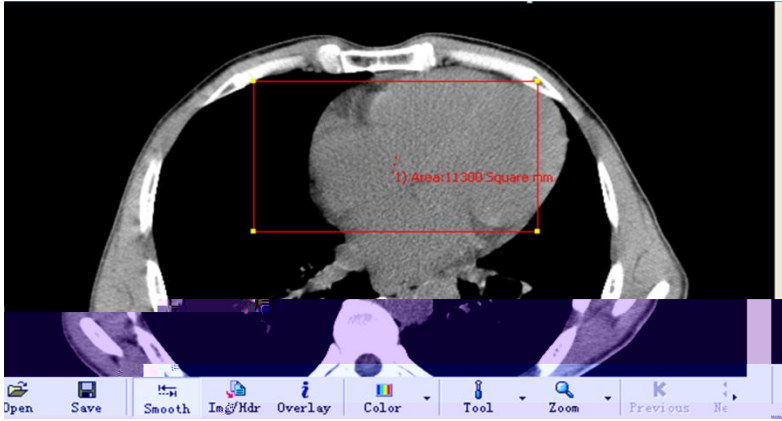

控件系统注册是通过Windows系统对控件进行识别，在您首次使用控件或更新控件时必须进行控件系统注册。

您可以通过以下方法进行控件系统注册：

.. 执行REG. BAT自动完成控件系统注册。

--	--	--	--

--	--	--	--

2.3

()

2.